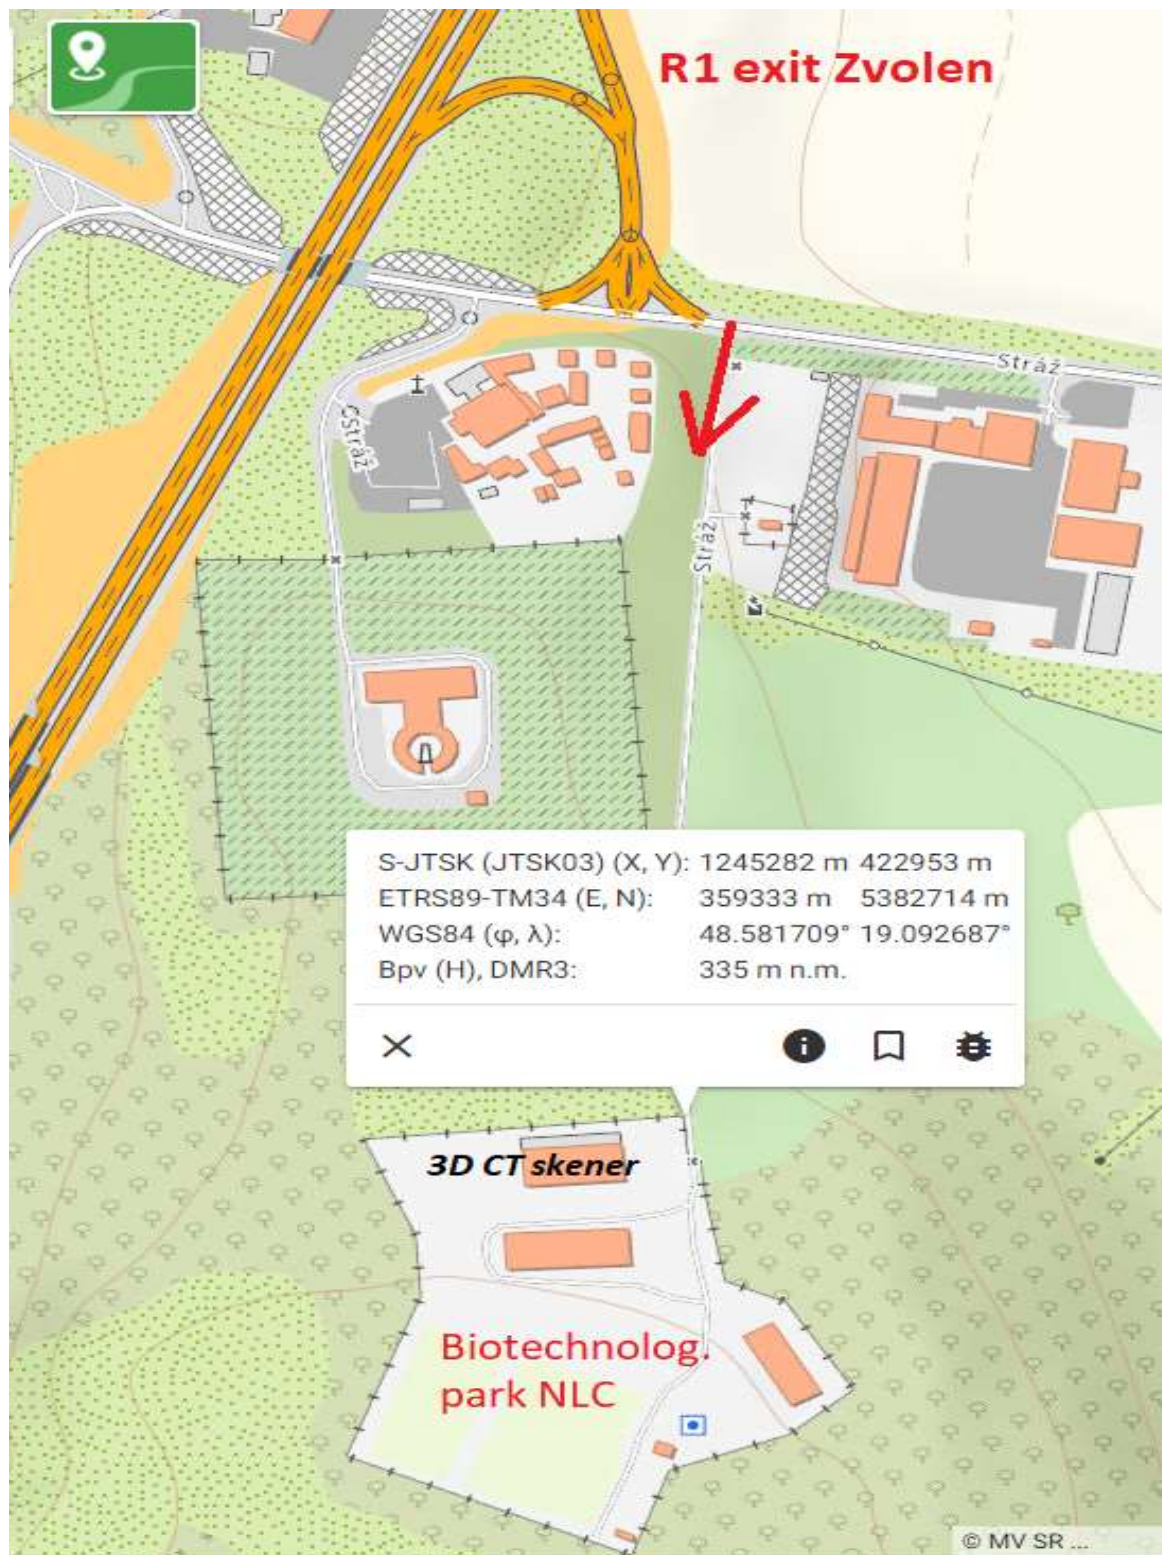

## ***Digitalizácia lesnícko-drevárskeho sektora a implementácia nových technológií do procesov inventarizácie, sortimentácie, druhovania a spracovania dreva***

Seminár sa uskutoční dňa **14. 12. 2023 o 11:00**  
v biotechnologickom parku NLC, Strážska cesta Zvolen

### **Kontakt:**

Útvar generálneho riaditeľa – hovorca NLC  
T. G. Masaryka 2175/22, 960 01 Zvolen  
press@nlcsk.org | www.nlcsk.org  
+ 421 905 620 427 | +421 903 773 060

www.nlcsk.org

Príjazd autom po R1 v smere Bratislava-Banská Bystrica: Exit z R1 pri reštauráciách Stráže nad Zvolenom a hneď odbočenie doprava po panelovej ceste.

Príjazd autom po Strážskej ceste od Zvolena: Odbočenie doľava pred reštauráciami Stráže po panelovej ceste.

**Kontakt:**

Útvar generálneho riaditeľa – hovorca NLC  
T. G. Masaryka 2175/22, 960 01 Zvolen  
press@nlcsk.org | www.nlcsk.org  
+ 421 905 620 427 | +421 903 773 060